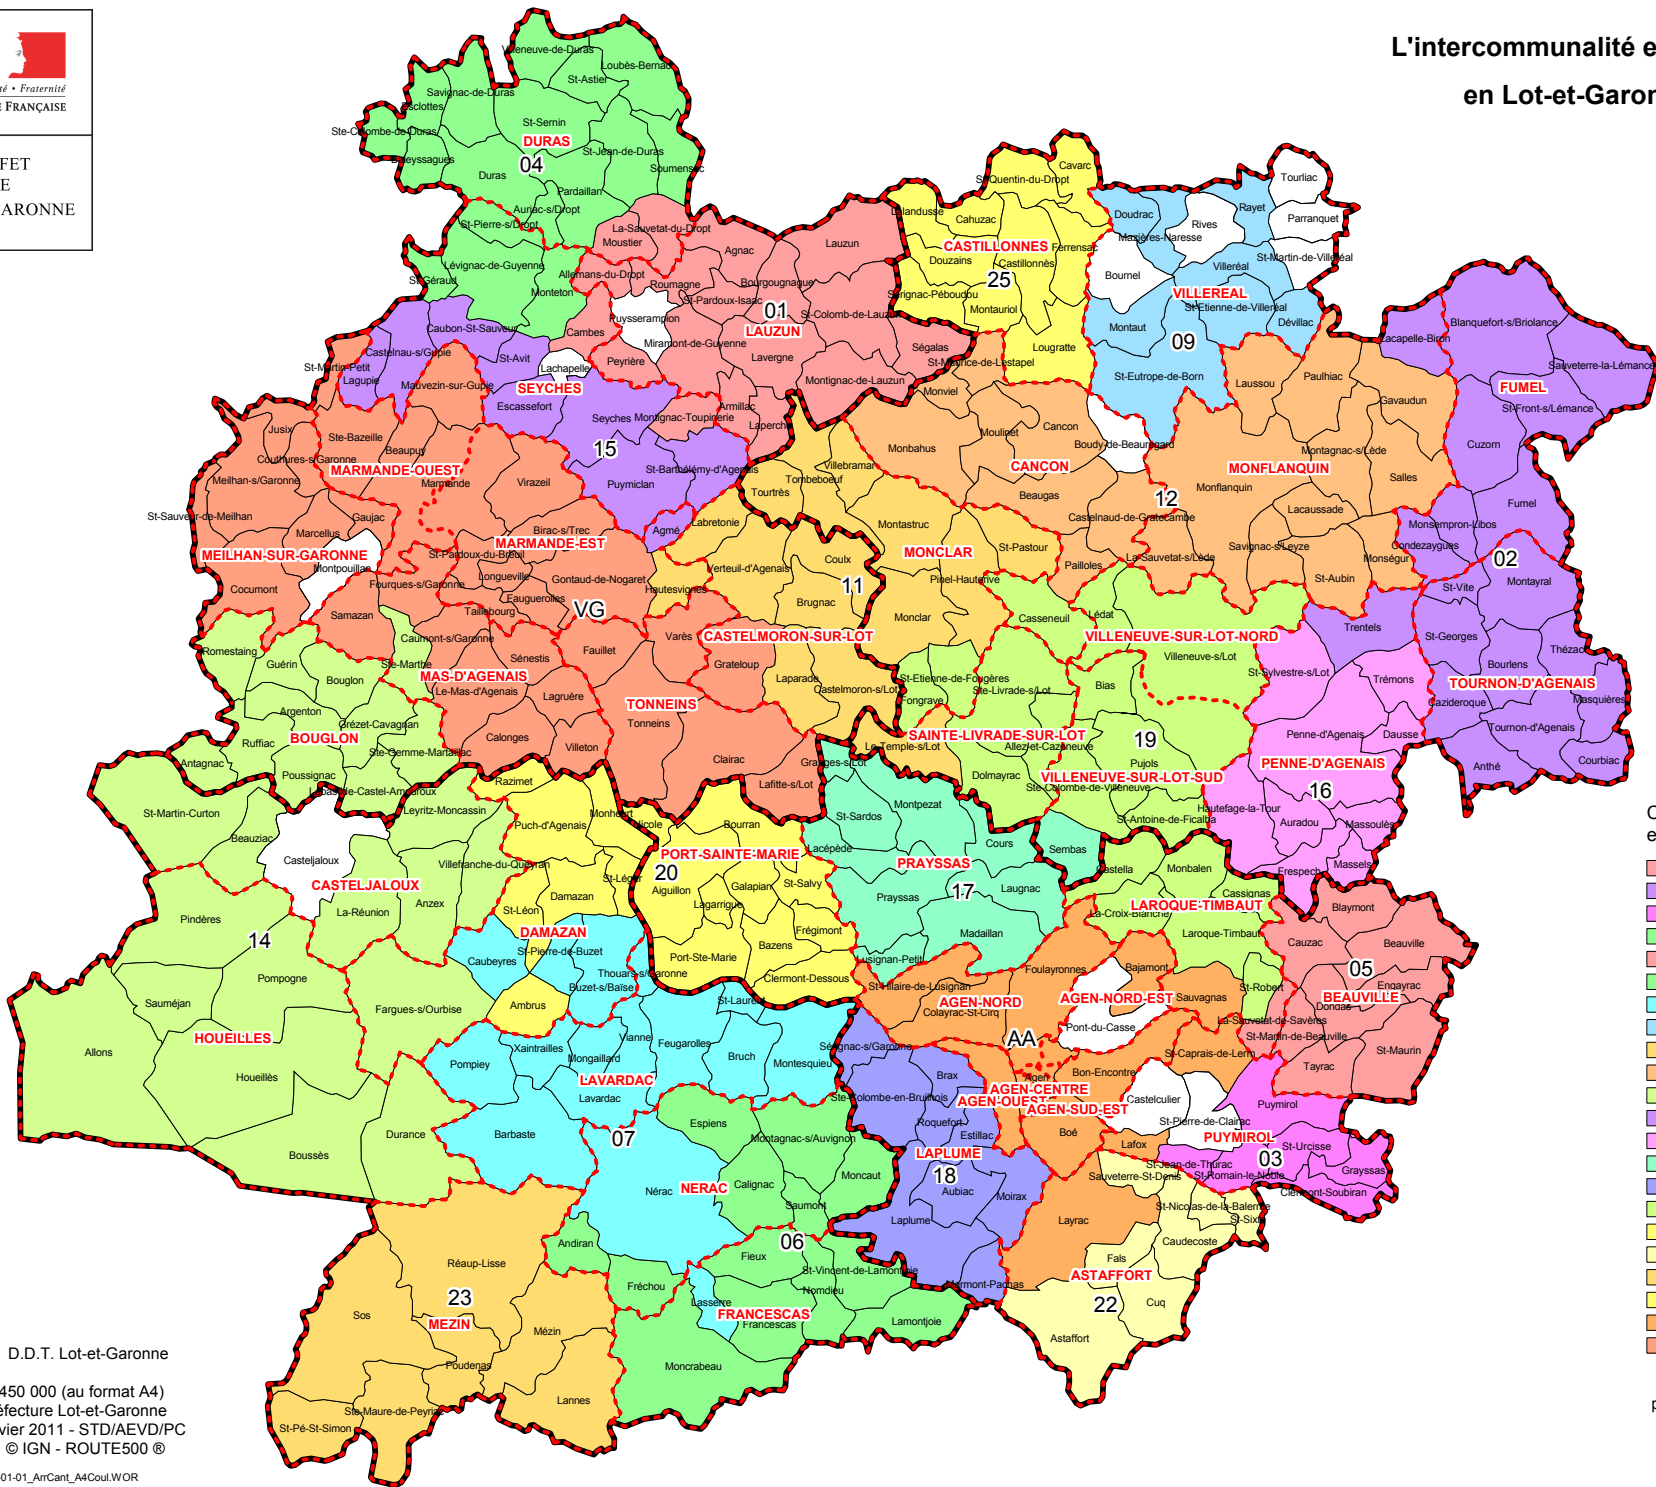

# L'intercommunalité et le découpage administratif en Lot-et-Garonne au 1er janvier 2011

Contour d'arrondissement  
 Contour de canton  
FUMEL Nom du canton

Communautés de communes (code chiffres)  
et communautés d'agglomération (code lettres)

	01 PAYS DE LAUZUN	(18)
	02 PAYS FUMELOIS	(19)
	03 DEUX SEOUNES	(6)
	04 PAYS DE DURAS	(17)
	05 COTEAUX DE BEAUVILLE	(9)
	06 COTEAUX DE L'ALBRET	(13)
	07 VAL D'ALBRET	(16)
	09 PAYS VILLEREALAIS	(8)
	11 LOT ET TOLZAC	(15)
	12 BASTIDES & CHATEAUX EN GUYENNE	(19)
	14 COTEAUX ET LANDES DE GASCogne	(25)
	15 PAYS DU TREC ET DE LA GUIPIE	(9)
	16 CANTON DE PENNE D'AGENAIS	(9)
	17 CANTON DE PRAYSSAS	(10)
	18 CANTON DE LAPLUME-EN-BRUILHOIS	(9)
	19 GRAND VILLENEUVOIS	(18)
	20 CONFLUENT	(17)
	22 ASTAFFORT-EN-BRUILHOIS	(7)
	23 MEZINAIS	(7)
	25 CANTON DE CASTILLONNES	(10)
	AA AGGLOMERATION D'AGEN	(12)
	VG VAL DE GARONNE AGGLOMERATION	(33)

p.m. : CdC 08 (Val de Garonne) --> CA  
 CdC 10 (Auvignons) dissoute  
 CdC 13 (Tournonnais) --> fusion avec CdC 02  
 CdC 21 (Basse Vallée du Lot) dissoute  
 CdC 24 (Roquentin) --> fusion avec CdC 19